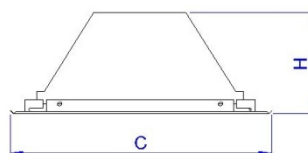

SBI-370

Luminária de embutir para posto de gasolina. Corpo, aletas e moldura em chapa de aço. Refletor liso em chapa de alumínio alto brilho. Acabamento do corpo e aletas pintado em epóxi na cor branca.

SBI-370 : altura de montagem recomendada de 5 a 8m.

Aplicação: Posto de gasolina.

FOTO ILUSTRATIVA SBI-370 ASSIMETRICO

DESENHO TÉCNICO ILUSTRATIVO

REFERÊNCIA	LÂMPADA	SOQUETE	FACHO	DIMENSÕES (mm)		
	V. METÁLICO			C	L	H
SBI-370/A E-40	250/400W	E-40	ASSIMÉTRICO	495	475	200
SBI-370/S E-40	250/400W	E-40	SIMÉTRICO	495	475	200