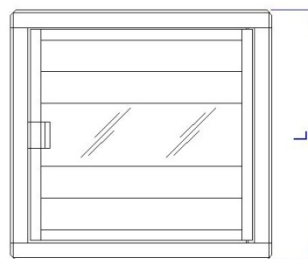

SBI-370

Luminária de embutir para posto de gasolina. Corpo, aletas e moldura em chapa de aço. Refletor liso em chapa de alumínio alto brilho. Acabamento do corpo e aletas pintado em epóxi na cor branca.

SBI-370 : altura de montagem recomendada de 5 a 8m.

Aplicação: Posto de gasolina.

FOTO ILUSTRATIVA SBI-370 ASSIMETRICO

DESENHO TÉCNICO ILUSTRATIVO

REFERÊNCIA	LÂMPADA	SOQUETE	FACHO	DIMENSÕES (mm)		
	V. METÁLICO			C	L	H
SBI-370/A E-40	250/400W	E-40	ASSIMÉTRICO	495	475	200
SBI-370/S E-40	250/400W	E-40	SIMÉTRICO	495	475	200