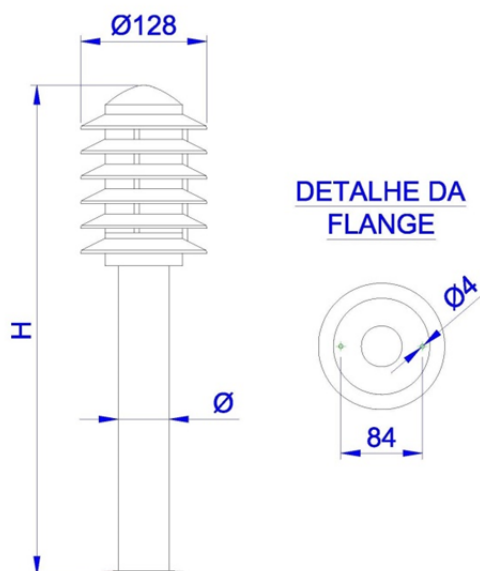

SBD-233

Luminária decorativa tipo balizador. Corpo, base, aletas, e flange em alumínio injetado e extrudado. Refrator em vidro transparente. Acabamento do corpo, base, aletas e flange na cor preto fosco.

Aplicação: Área externa de edifícios, clubes, restaurantes, pátios, praças públicas, sinalização de entradas, passagem e circulação, etc.

FOTO ILUSTRATIVA SBD-233/70

DESENHO TÉCNICO ILUSTRATIVO

REFERÊNCIA	LÂMPADA		SOQUETE	DIMENSÕES(mm)	
	PLE ELETRÔNICA	PLC COMPACTA		Ø DIÂM.	H
SBD-233/40 E-27	15/23/27W	-	E-27	52	420
SBD-233/40 G24	-	18/26W	G24D ou Q	52	420
SBD-233/70 E-27	15/23/27W	-	E-27	52	740
SBD-233/70 G24	-	18/26W	G24D ou Q	52	740